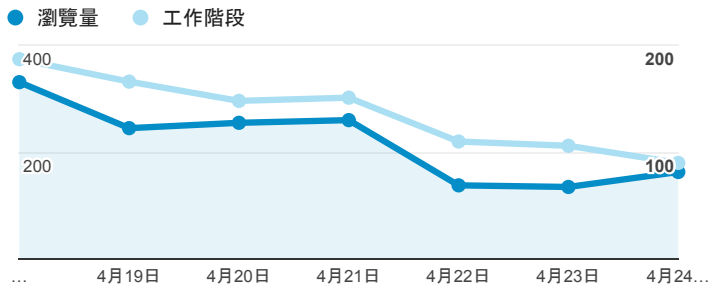

## 報表02\_流量

2016年4月18日 - 2016年4月24日

所有使用者  
100.00% 個工作階段

### 瀏覽量和文件內容載入時間 (毫秒)

### 瀏覽量和造訪