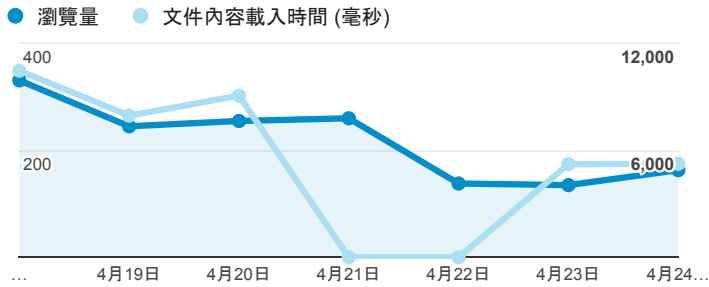

## 報表02\_流量

2016年4月18日 - 2016年4月24日

所有使用者  
100.00% 個工作階段

### 瀏覽量和文件內容載入時間 (毫秒)