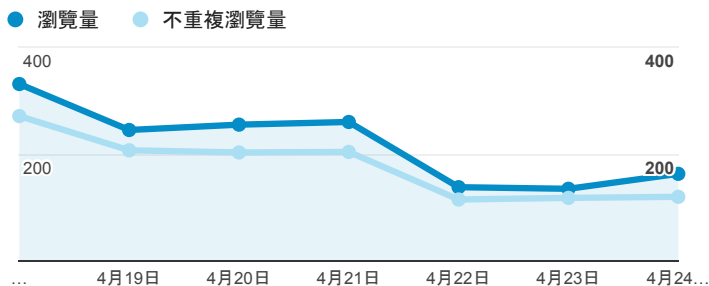

瀏覽量和不重複瀏覽量

造訪和新造訪率 (依 服務供應商 分組)

服務供應商	工作階段	瀏覽量
taipei taiwan	382	594
tamkang university	94	215
taiwan mobile co. ltd.	50	65
tfn media co. ltd.	47	96
panchiao taipei hsien taiwan	42	57
(not set)	38	44
taiwan fixed network co. ltd.	32	61
kbro co. ltd.	22	29
chunghwa telecom data communication business gro up	19	19
mobile business group	19	30

造訪和瀏覽量 (依 分享網址 分組)

分享網址	工作階段	瀏覽量
eportfolio.tku.edu.tw/	431	714
ep.tku.edu.tw/index_detail_share.aspx?id=537C19E76E8126BF	137	140
ep.tku.edu.tw/index_detail_share.aspx?id=0857AE920B259F8E	93	107
eportfolio.tku.edu.tw/tkustudentlink.aspx	28	38
ep.tku.edu.tw/	24	43
eportfolio.tku.edu.tw/index_detail.aspx?category=17&sr v=3	11	27
eportfolio.tku.edu.tw/index.aspx	9	20
ep.tku.edu.tw/index.aspx	8	17
eportfolio.tku.edu.tw/index_detail.aspx?category=6&sr v=3	8	10
ep.tku.edu.tw/index_detail_share.aspx?id=EDFF4C494810E598	6	8

造訪和瀏覽量 (依 社交網路 分組)

社交網路	工作階段	瀏覽量
Facebook	5	6